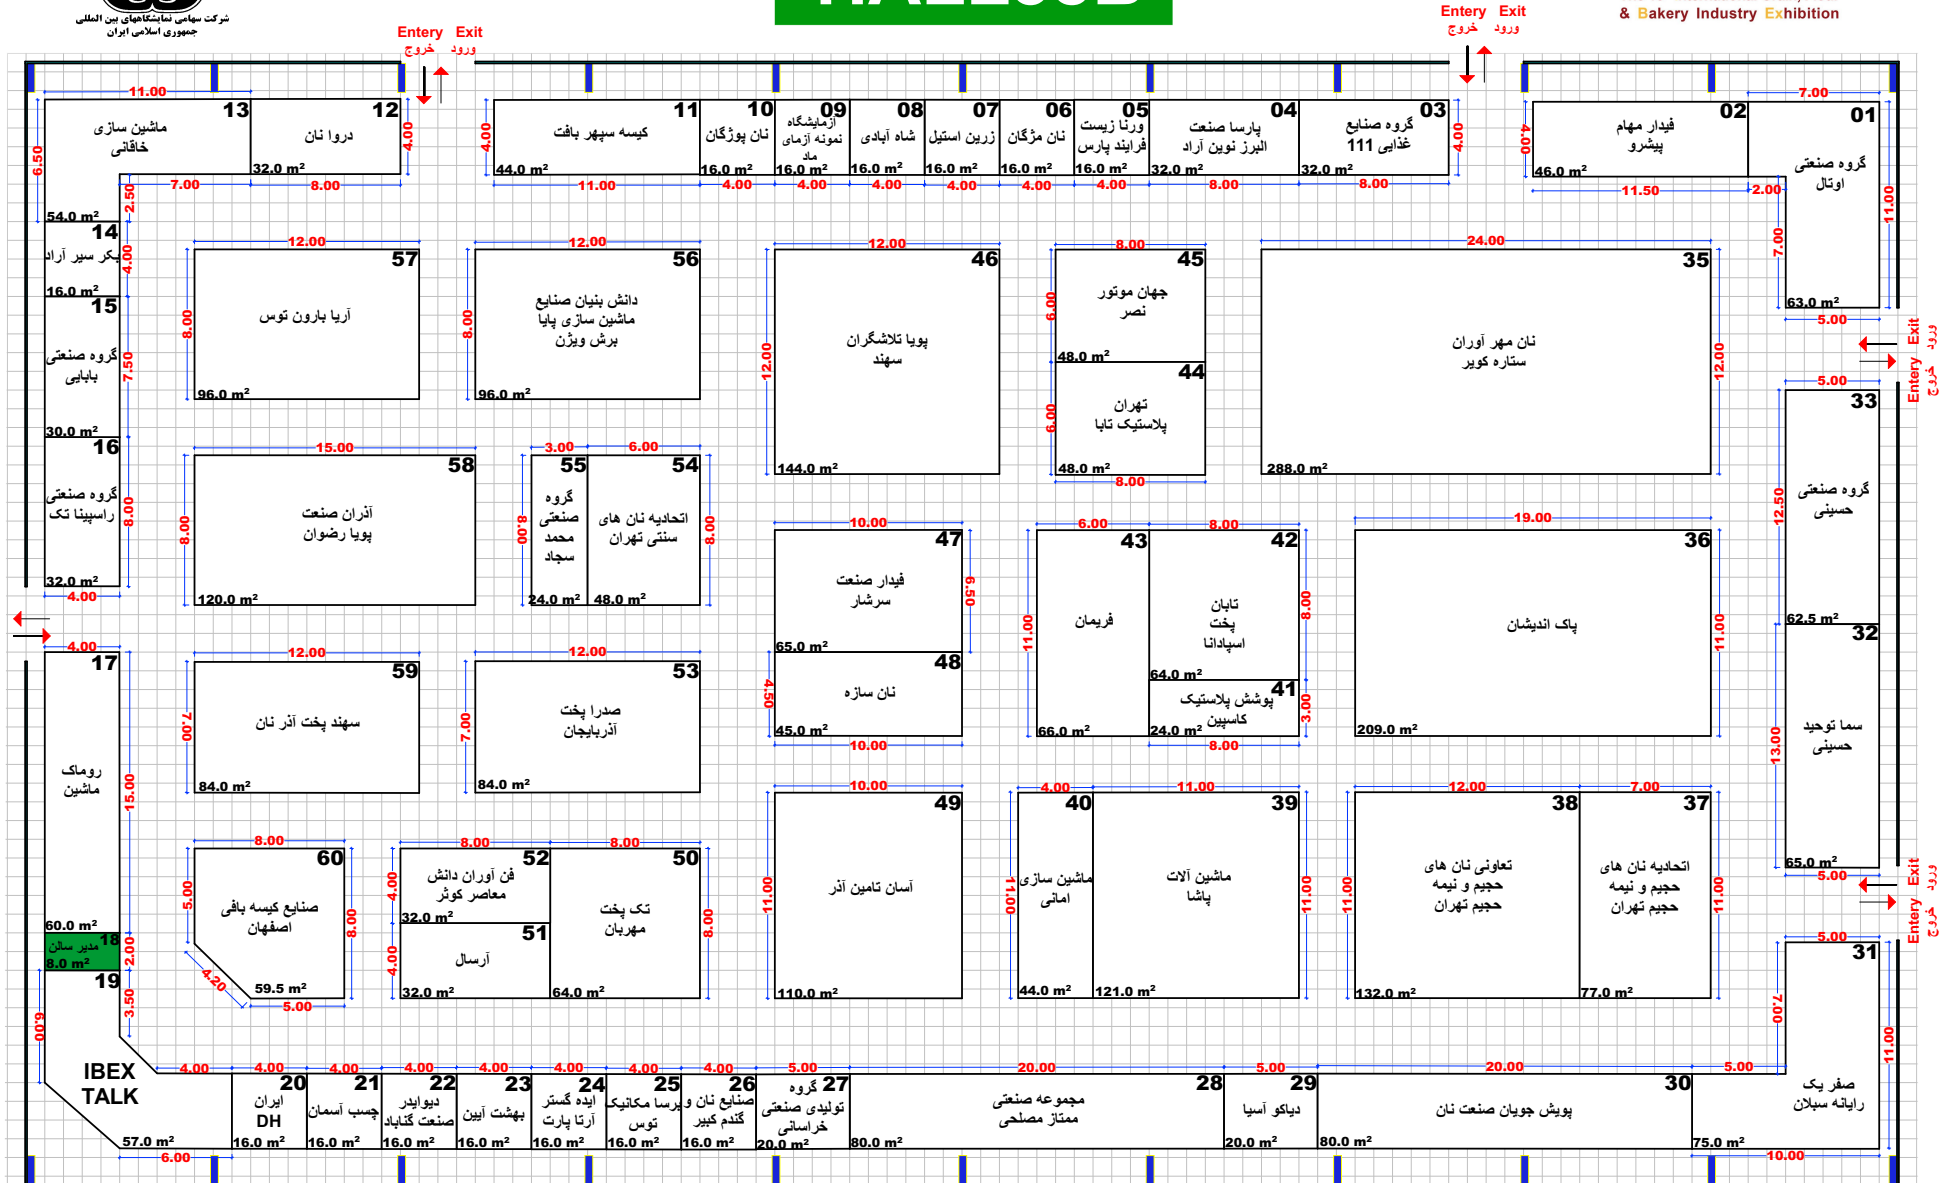

HALL 38B

IBEX 2024

شانزدهمین نمایشگاه بین‌المللی
صنعت غلات، آرد و نان
The 16th International Grain, Flour
& Bakery Industry Exhibition