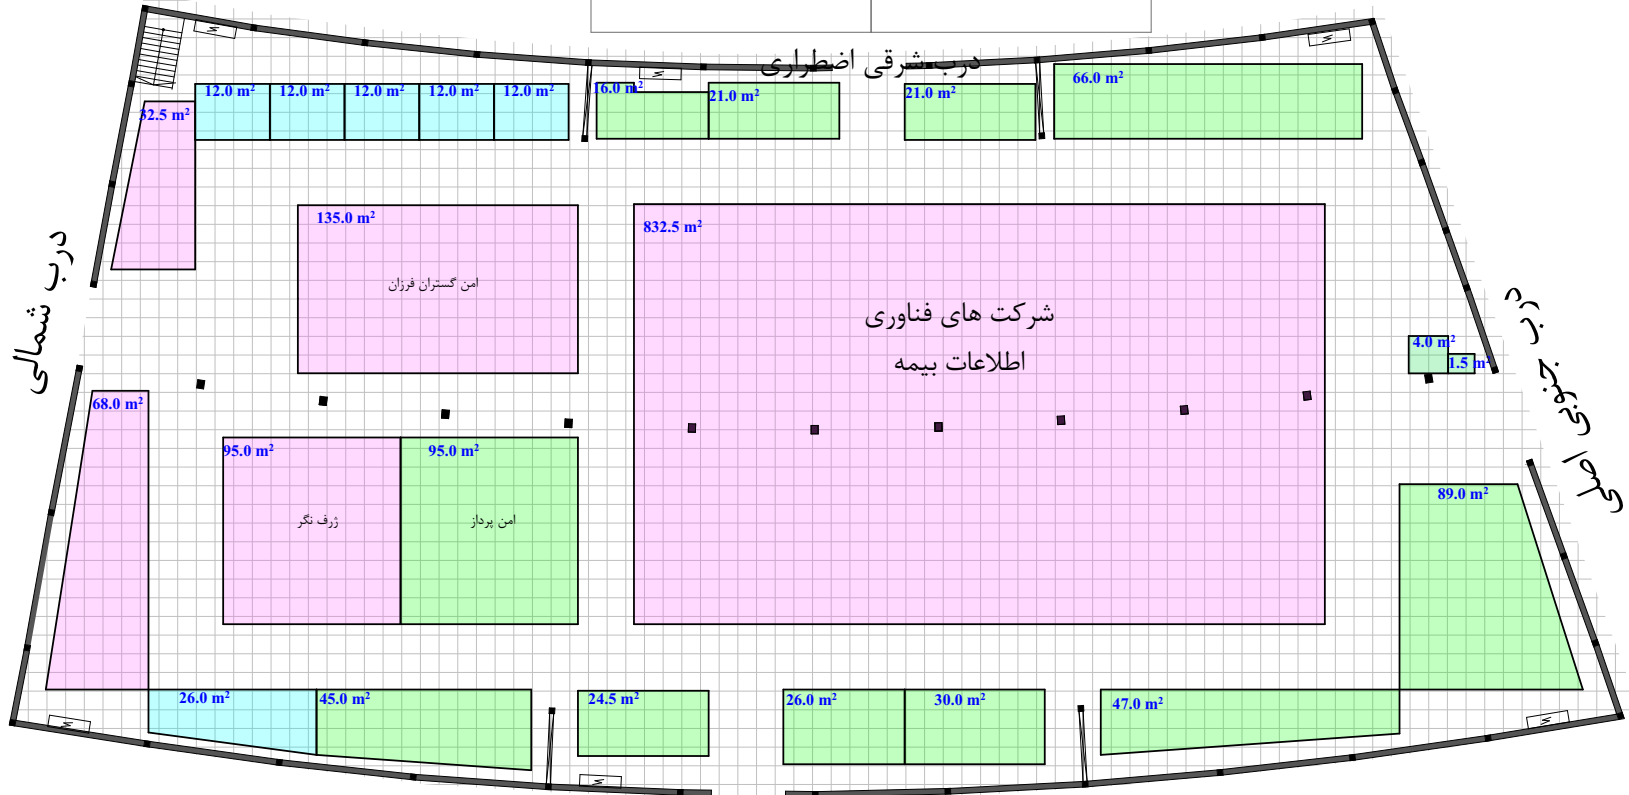

گرفدهای شطرنجی یک گراند نقشه ۱*۱ می باشد. نیم مربع (مستطیل)
معادل نیم متر است. موقعیت و ابعاد ستون‌ها تقریبی است
ارتفاع مجاز دور سالن ۴.۵ متر
ارتفاع مجاز دور سالن ۴.۵ متر
وسط سالن ۴.۵ متر
Middle of hall 4.5 m
Next to wall 4.5 m
Allowable Height

متراژ غرف داخل سالن یا نقشه اجرایی تطابق داشته و صحیح می باشد		
نام و امضای مدیر سالن	نام و امضای کارشناس فنی	نام و امضای ناظر غرفه آرایشی
متراژ نقشه چک شد و صحیح می باشد		متراژ نقشه چک شد. صحیح و مورد تایید می باشد
نام و امضای چک کننده		نام و امضای کارشناس مسئول غرفه آرایشی

- غرف ۴ طرف باز در همکمان سالن
- غرف روبروی در بهای اصلی
- غرفه دو و سه طرف باز
- غرفه یک طرف باز
- غرفه ارزی
- فضای با تجهیزات ریالی
- پیش ساخته ویژه

پیش ساخته ریالی	
پیش ساخته ارزی	
جمع	
خودساز ریالی	۱۱۵۷
خودساز ارزی	
جمع	
راست و چپ روبروی ورودی اصلی	۳۳۰
متراژ غرف دوبر و سه بر	۳۸۵
متراژ غرف یک بر	
متراژ ارزی	
جمع	۷۲۲

Hall No. 7

مساحت کل سالن ۲۹۳۱ مترمربع
 حداقل مصوب مساحت
 مجموع متراژ تحت پوشش

مترمربع
 مترمربع

North

بیست و هفتمین نمایشگاه بین المللی الکترونیک، کامپیوتر و تجارت الکترونیک

برگزار کننده: راهکار تجارت مدیریت کوشا