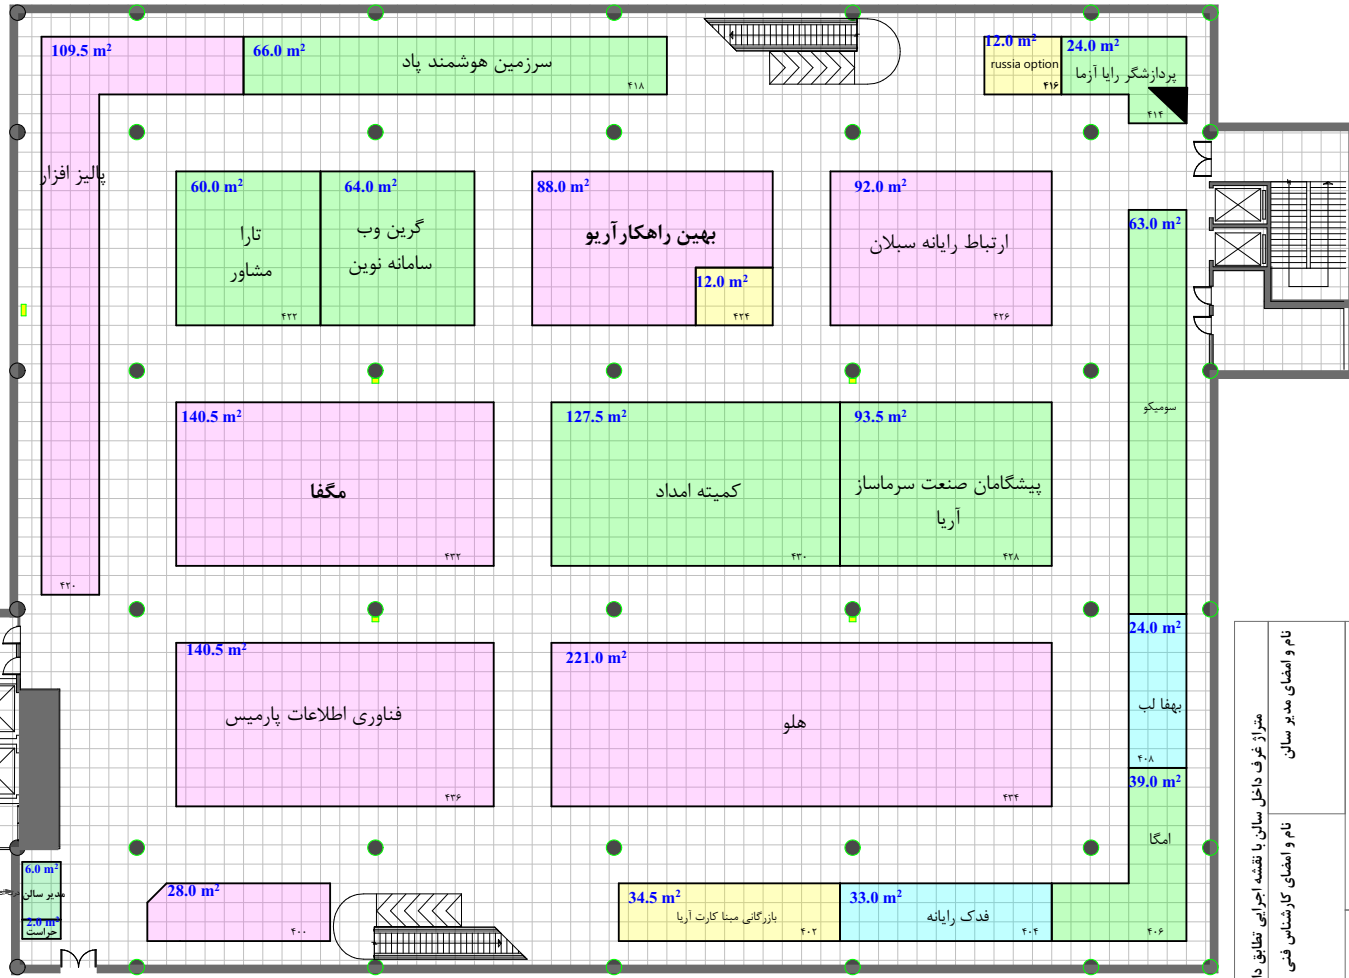

گریدهای شطرنجی یک گراند نقشه ۱:۱ می باشد. نیم مربع (مستطیل)
 معادل نیم متر است. موقیبت و ابعاد سازه با توجه به Next to Wall است
 ارتفاع مجاز دور سالن ۳.۰ متر
 وسط سالن ۳.۰ متر
 Middle of hall 3.0 m
 Allowable Height

- غرفه دو و سه طرف باز
- غرفه یک طرف باز
- غرفه ارزی
- فضای با تجهیزات ریالی
- پیش ساخته ویژه

پیش ساخته ریالی	۲۴
پیش ساخته ارزی	
جمع	
خودساز ریالی	۱۳۹۵
خودساز ارزی	۴۶.۵
جمع	۱۴۴۱
متراژ غرف چهار بر-غرف راست و چپ روبروی ورودی اصلی	۲۴۹
متراژ غرف دو بر و سه بر	۵۱۳
متراژ غرف یک بر	۵۷
متراژ ارزی	۴۶.۵
جمع	۸۶۵

متراژ غرف داخل سالن یا نقشه اجرایی مطابق داشته و صحیح می باشد	نام و امضای مدیر سالن
متراژ نقشه چک شده و صحیح می باشد.	نام و امضای کارشناس فنی
متراژ نقشه چک شده، صحیح و مورد تایید می باشد.	نام و امضای کارشناس مسئول غرفه آرایشی

Hall No. 31A

بیست و هفتمین نمایشگاه بین المللی الکترونیک، کامپیوتر و تجارت الکترونیک

برگزار کننده: راهکار تجارت مدیریت کوشا

مساحت کل سالن ۳۰۵۰ مترمربع
 حداقل مساحت ۱۴۵۵ مترمربع
 مجموع متراژ تحت پوشش